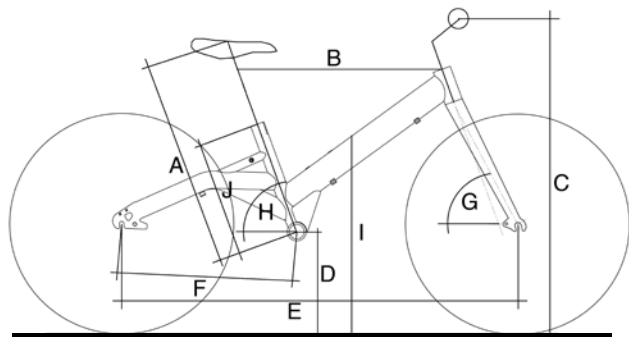

LIKEtoBIKE 20

LIKEtoBIKE 20

A	Sitzhöhe (mm)	405 - 550
B	Rahmenlänge (mm)	460
C	max. Lenkerhöhe (mm)	755
D	Tretlagerhöhe (mm)	235
E	Radstand (mm)	905
F	Hinterbaulänge (mm)	400
G	Steuerrohrwinkel (°)	70
H	Sitzrohrwinkel (°)	70
I	Überstandshöhe (mm)	465
J	Sitzrohrlänge (mm)	265

Technische Daten:

- > Rahmen: Aluminium, Schutzblech-, Gepäckträger- und Flaschenhalterösen,
- > Gabel: Aluminium, Schutzblechösen
- > Räder: 20", Aluminiumfelgen und -naben, Schnellspannachsen, vorne 20, hinten 28 Edelstahlspeichen
- > Reifen: Schwalbe BIG APPLE 50-406, Reflexstreifen
- > Vorbau und Lenker: in Neigung und Höhe verstellbarer Ahead-Vorbau 1 1/8", Aluminium
- > Griffe: Sram, MRX Comp, 7-SPD
- > Sattelstütze: Aluminium, ø 27,2 mm, 280 mm
- > Bremsen: V-Brakes, Aluminium
- > Bremsgriffe: verstellbare, kurze Aluminiumgriffe
- > Tretlager: Aluminium, Kurbellänge 127 mm, Kettenblatt 32 T mit Kettenschutzring
- > Innenlager: Cartridge, gedichtete Lager
- > Schaltung: 7-fach, Suntour Neos 1.0
- > Kassette: Shimano 12-28T, 7-SPD Cassette
- > serienmäßiges Zubehör: Seitenständer, vorderer und hinterer Reflektor
- > optionales Zubehör: Schutzbleche, Froglights, Taillight, Gepäckträger, Flaschenhalter, Vorderrad mit Nabendynamo, Scheinwerfer und Rücklicht
- > Gewicht: 9,0 kg