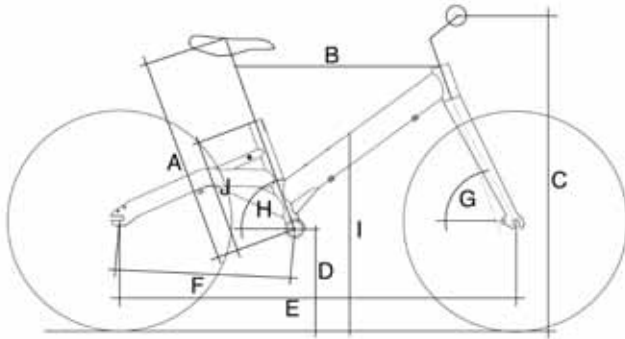

LIKEtoBIKE 16

A	Sitzhöhe (mm)	315 - 445
B	Rahmenlänge (mm)	400
C	max. Lenkerhöhe (mm)	620
D	Tretlagerhöhe (mm)	208
E	Radstand (mm)	770
F	Hinterbaulänge (mm)	325
G	Steuerrohrwinkel (°)	70
H	Sitzrohrwinkel (°)	70
I	Überstandshöhe (mm)	395
J	Sitzrohrlänge (mm)	215

Technische Daten:

- > Rahmen und Gabel: Aluminium
- > Räder: 16", Felgen und Naben aus Aluminium (Rücktrittnabe: Stahl), Edelstahlspeichen
- > Bereifung: Schwalbe BIG APPLE
- > Vorbau und Lenker: Aheadset, Aluminium
- > Griffe: Kindergriffe (Velo), PVC-frei
- > Sattelstütze: Aluminium
- > Sattel: kindgerechter Sattel (Velo), PVC-frei
- > Bremsen: V-Brakes, Aluminium
- > Bremsgriffe: verstellbare, kurze Aluminiumgriffe
- > Tretlager: Aluminium, Kurbellänge 102 mm, Kettenblatt 32 T mit Kettenschutzring
- > Innenlager: Cartridge
- > serienmäßiges Zubehör: Seitenständer, Klingel, vorderer und hinterer Reflektor
- > optionales Zubehör: Schutzbleche, Froglights
- > Maße: geeignet für Kinder mit einer Innenbeinlänge von 40 - 55 cm
- > Gewicht: 7,5 kg