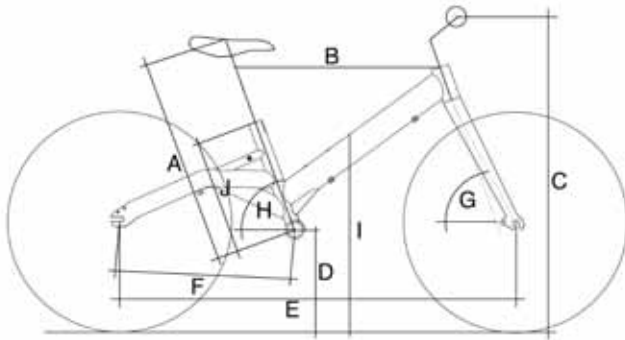

LIKEtoBIKE 16

A	Sitzhöhe (mm)	315 - 445
B	Rahmenlänge (mm)	400
C	max. Lenkerhöhe (mm)	620
D	Tretlagerhöhe (mm)	208
E	Radstand (mm)	770
F	Hinterbaulänge (mm)	325
G	Steuerrohrwinkel (°)	70
H	Sitzrohrwinkel (°)	70
I	Überstandshöhe (mm)	395
J	Sitzrohrlänge (mm)	215

Technische Daten:

- > Rahmen und Gabel: Aluminium
- > Räder: 16", Felgen und Naben aus Aluminium (Rücktrittnabe: Stahl), Edelstahlspeichen
- > Bereifung: Schwalbe BIG APPLE
- > Vorbau und Lenker: Aheadset, Aluminium
- > Griffe: Kindergriffe (Velo)
- > Sattelstütze: Aluminium
- > Sattel: kindgerechter Sattel (Velo)
- > Bremsen: V-Brakes, Aluminium
- > Bremsgriffe: verstellbare, kurze Aluminiumgriffe
- > Tretlager: Aluminium, Kurbellänge 102 mm, Kettenblatt 32 T mit Kettenschutzring
- > Innenlager: Cartridge
- > serienmäßiges Zubehör: Seitenständer, Klingel, vorderer und hinterer Reflektor
- > optionales Zubehör: Schutzbleche, Froglights
- > Maße: geeignet für Kinder mit einer Innenbeinlänge von 40 - 55 cm
- > Gewicht: 7,5 kg